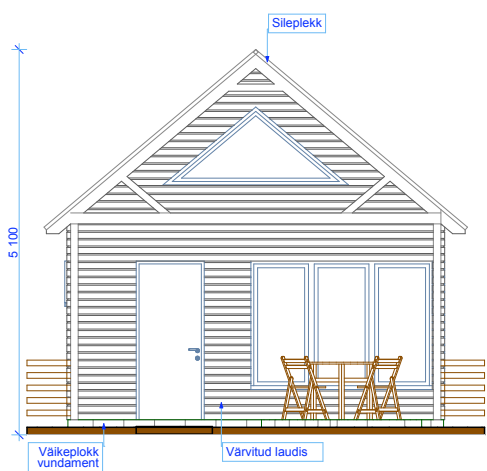

# SUVEMAJA CAMP

Laius - 5.0 m  
 Sügavus - 6.0 m  
 Kõrgus - 5.0 m  
 Pindala - 39.2 m<sup>2</sup>  
 Ruumala - 124.8 m<sup>3</sup>

1 VAADE EEST 1:100

2 VAADE PAREMALT 1:100

3 I KORRUSE PLAAN 1:100

4 2 KORRUSE PLAAN 1:100