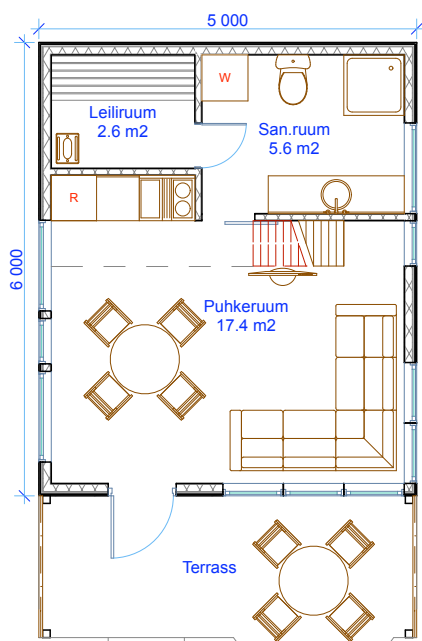

# SUVEMAJA CAMP

Laius - 5.0 m  
 Sügavus - 6.0 m  
 Kõrgus - 5.0 m  
 Pindala - 39.2 m<sup>2</sup>  
 Ruumala - 124.8 m<sup>3</sup>

1 VAADE EEST 1:100

2 VAADE PAREMALT 1:100

3 I KORRUSE PLAAN 1:100

4 2 KORRUSE PLAAN 1:100