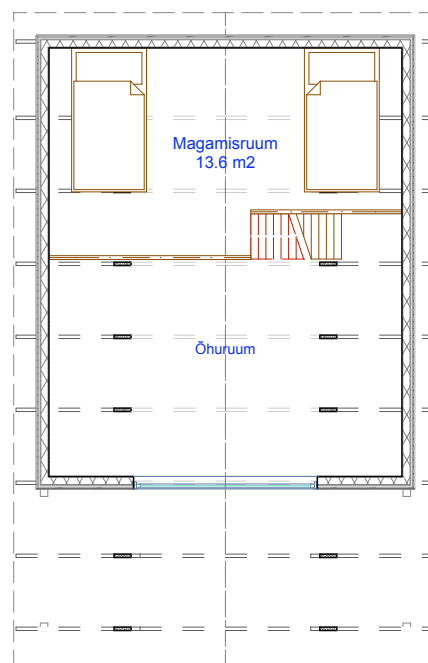

# SUVEMAJA CAMP

Laius - 5.0 m  
 Sügavus - 6.0 m  
 Kõrgus - 5.0 m  
 Pindala - 39.2 m<sup>2</sup>  
 Ruumala - 124.8 m<sup>3</sup>

1 VAADE EEST 1:100

2 VAADE PAREMALT 1:100

3 I KORRUSE PLAAN 1:100

4 2 KORRUSE PLAAN 1:100