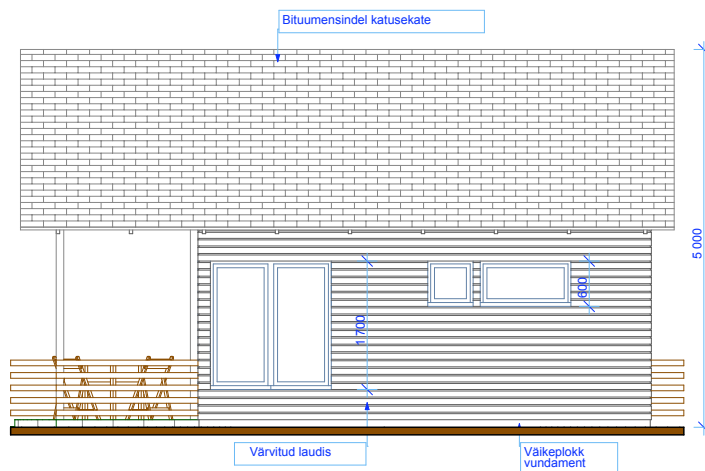

# SUVEMAJA CAMP

Laius - 5.0 m  
 Sügavus - 6.0 m  
 Kõrgus - 5.0 m  
 Pindala - 39.2 m<sup>2</sup>  
 Ruumala - 124.8 m<sup>3</sup>

1 VAADE EEST 1:100

2 VAADE PAREMALT 1:100

3 I KORRUSE PLAAN 1:100

4 2 KORRUSE PLAAN 1:100